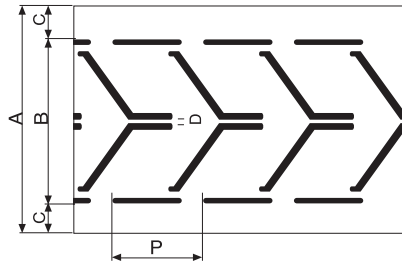

## L440

A	600	650
B	440	440
C	80	105
D	15	15
P	250	250

LISTELLO  
CLEATS HEIGHT  
25 mm

EP400/3

315 mm