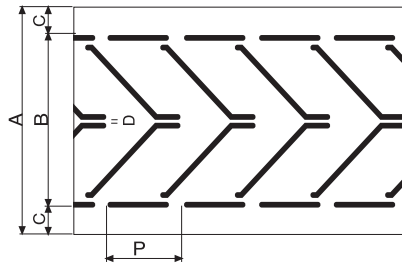

## L440

A	600	650
B	440	440
C	80	105
D	15	15
P	250	250

LISTELLO  
CLEATS HEIGHT  
25 mm

EP400/3

315 mm

## L540

A	650	800
B	540	540
C	55	130
D	15	15
P	250	250