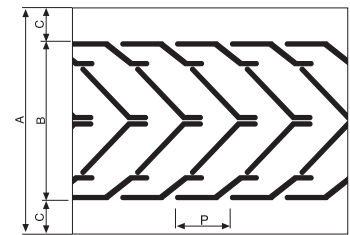

L750

A	1000	1200
B	720	720
C	140	140
D	15	15
P	250	250